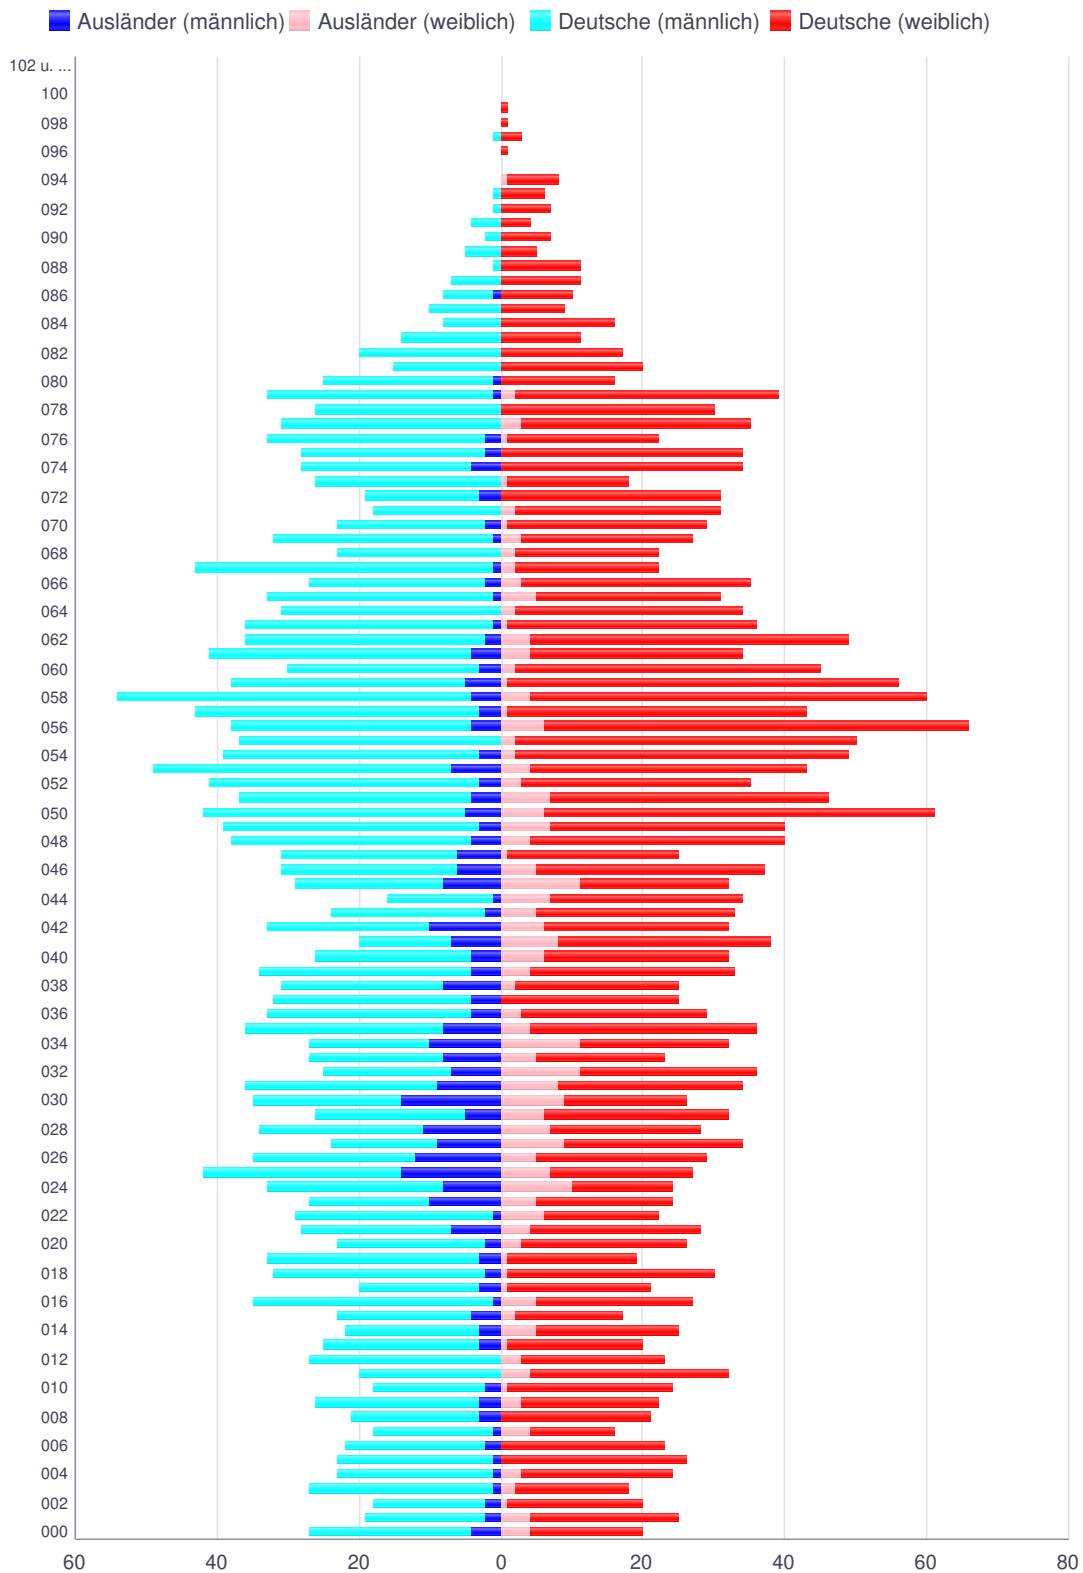

Bevölkerungspyramide

Gemeinde:
Allensbach

Gemeinde-Schlüssel:
08335002

Gebiets-Gliederung:
001

Stand:
31.12.2018

	Ausländer (männlich)	Ausländer (weiblich)	Deutsche (männlich)	Deutsche (weiblich)	gesamt
102 u. älter	0	0	0	0	0
101	0	0	0	0	0
100	0	0	0	0	0
099	0	0	0	1	1
098	0	0	0	1	1
097	0	0	1	3	4
096	0	0	0	1	1
095	0	0	0	0	0
094	0	1	0	7	8
093	0	0	1	6	7
092	0	0	1	7	8
091	0	0	4	4	8
090	0	0	2	7	9
089	0	0	5	5	10
088	0	0	1	11	12
087	0	0	7	11	18
086	1	0	7	10	18
085	0	0	10	9	19
084	0	0	8	16	24
083	0	0	14	11	25
082	0	0	20	17	37
081	0	0	15	20	35
080	1	0	24	16	41
079	1	2	32	37	72
078	0	0	26	30	56
077	0	3	31	32	66
076	2	1	31	21	55
075	2	0	26	34	62
074	4	0	24	34	62
073	0	1	26	17	44
072	3	0	16	31	50
071	0	2	18	29	49
070	2	1	21	28	52
069	1	3	31	24	59
068	0	2	23	20	45
067	1	2	42	20	65
066	2	3	25	32	62
065	1	5	32	26	64
064	0	2	31	32	65
063	1	1	35	35	72
062	2	4	34	45	85
061	4	4	37	30	75
060	3	2	27	43	75
059	5	1	33	55	94
058	4	4	50	56	114
057	3	1	40	42	86
056	4	6	34	60	104
055	0	2	37	48	87
054	3	2	36	47	88
053	7	4	42	39	92
052	3	3	38	32	76

051	4	7	33	39	83
050	5	6	37	55	103
049	3	7	36	33	79
048	4	4	34	36	78
047	6	1	25	24	56
046	6	5	25	32	68
045	8	11	21	21	61
044	1	7	15	27	50
043	2	5	22	28	57
042	10	6	23	26	65
041	7	8	13	30	58
040	4	6	22	26	58
039	4	4	30	29	67
038	8	2	23	23	56
037	4	0	28	25	57
036	4	3	29	26	62
035	8	4	28	32	72
034	10	11	17	21	59
033	8	5	19	18	50
032	7	11	18	25	61
031	9	8	27	26	70
030	14	9	21	17	61
029	5	6	21	26	58
028	11	7	23	21	62
027	9	9	15	25	58
026	12	5	23	24	64
025	14	7	28	20	69
024	8	10	25	14	57
023	10	5	17	19	51
022	1	6	28	16	51
021	7	4	21	24	56
020	2	3	21	23	49
019	3	1	30	18	52
018	2	1	30	29	62
017	3	1	17	20	41
016	1	5	34	22	62
015	4	2	19	15	40
014	3	5	19	20	47
013	3	1	22	19	45
012	0	3	27	20	50
011	0	4	20	28	52
010	2	1	16	23	42
009	3	3	23	19	48
008	3	0	18	21	42
007	1	4	17	12	34
006	2	0	20	23	45
005	1	0	22	26	49
004	1	3	22	21	47
003	1	2	26	16	45
002	2	1	16	19	38
001	2	4	17	21	44
000	4	4	23	16	47
gesamt	316	299	2204	2381	5200