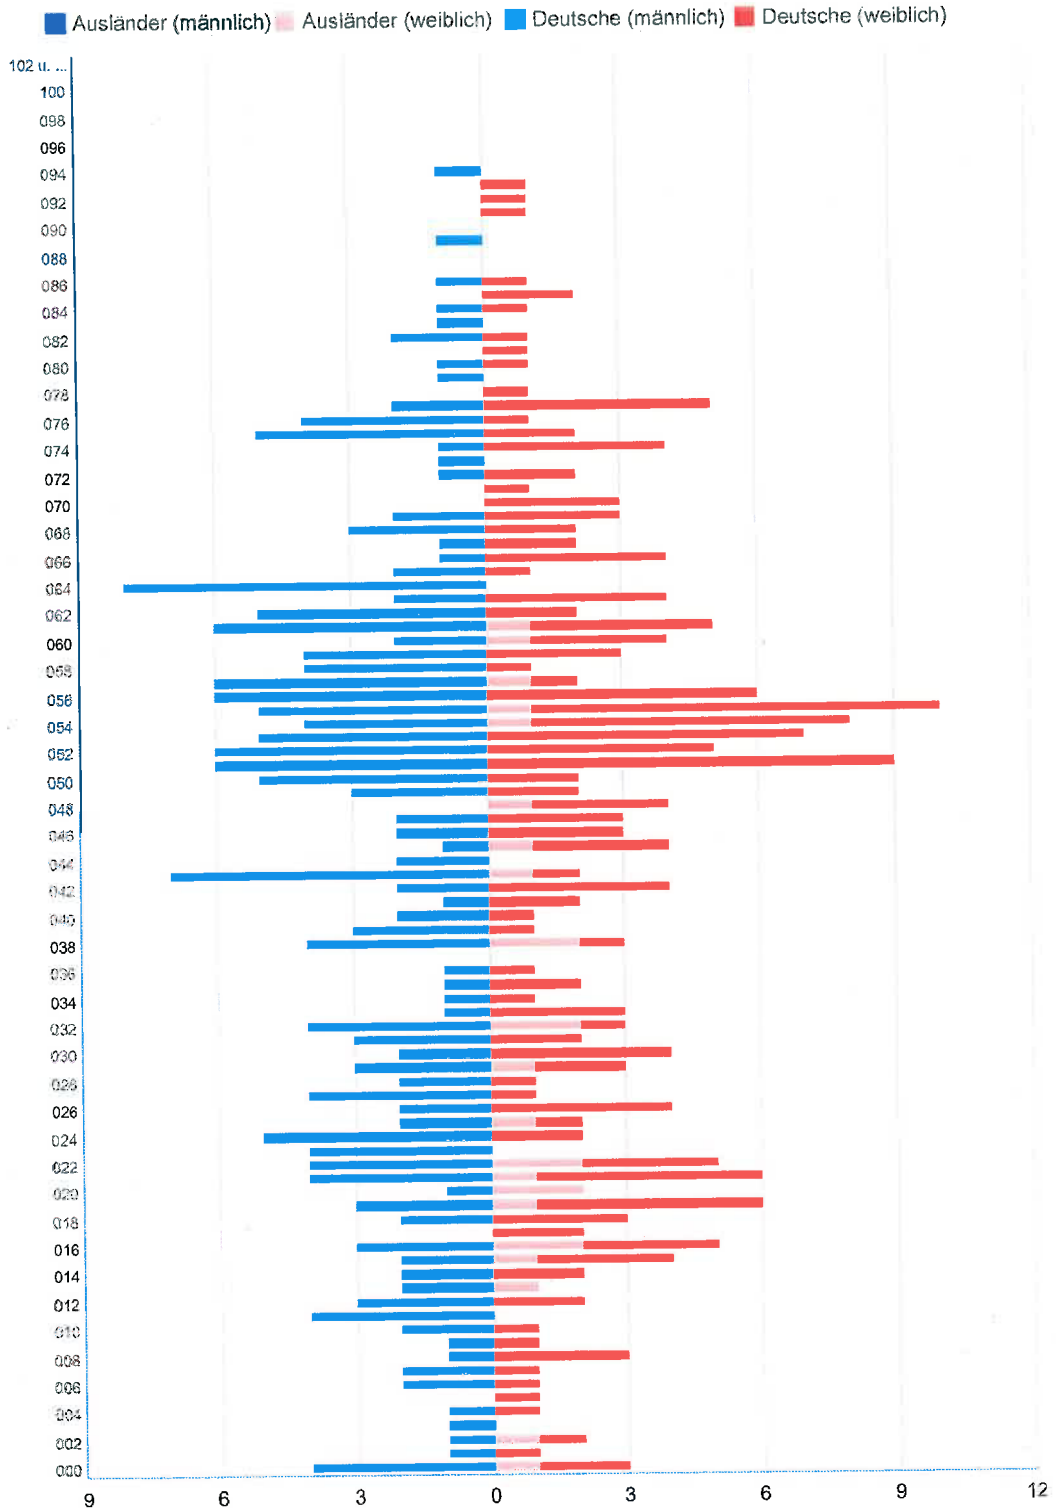

Bevölkerungspyramide

Gemeinde:
Allensbach

Gemeinde-Schlüssel:
08335002

Gebiets-Gliederung:
004

Stand:
31.12.2017

	Ausländer (männlich)	Ausländer (weiblich)	Deutsche (männlich)	Deutsche (weiblich)	gesamt
102 u. älter	0	0	0	0	0
101	0	0	0	0	0
100	0	0	0	0	0
099	0	0	0	0	0
098	0	0	0	0	0
097	0	0	0	0	0
096	0	0	0	0	0
095	0	0	0	0	0
094	0	0	1	0	1
093	0	0	0	1	1
092	0	0	0	1	1
091	0	0	0	1	1
090	0	0	0	0	0
089	0	0	1	0	1
088	0	0	0	0	0
087	0	0	0	0	0
086	0	0	1	1	2
085	0	0	0	2	2
084	0	0	1	1	2
083	0	0	1	0	1
082	0	0	2	1	3
081	0	0	0	1	1
080	0	0	1	1	2
079	0	0	1	0	1
078	0	0	0	1	1
077	0	0	2	5	7
076	0	0	4	1	5
075	0	0	5	2	7
074	0	0	1	4	5
073	0	0	1	0	1
072	0	0	1	2	3
071	0	0	0	1	1
070	0	0	0	3	3
069	0	0	2	3	5
068	0	0	3	2	5
067	0	0	1	2	3
066	0	0	1	4	5
065	0	0	2	1	3
064	0	0	8	0	8
063	0	0	2	4	6
062	0	0	5	2	7
061	1	1	5	4	11
060	0	1	2	3	6
059	0	0	4	3	7
058	1	0	3	1	5
057	0	1	6	1	8
056	1	0	5	6	12
055	0	1	5	9	15
054	0	1	4	7	12
053	2	0	3	7	12
052	1	0	5	5	11

051	0	0	6	9	15
050	1	0	4	2	7
049	1	0	2	2	5
048	0	1	0	3	4
047	0	0	2	3	5
046	1	0	1	3	5
045	0	1	1	3	5
044	0	0	2	0	2
043	1	1	6	1	9
042	0	0	2	4	6
041	0	0	1	2	3
040	1	0	1	1	3
039	1	0	2	1	4
038	0	2	4	1	7
037	0	0	0	0	0
036	0	0	1	1	2
035	0	0	1	2	3
034	0	0	1	1	2
033	0	0	1	3	4
032	0	2	4	1	7
031	0	0	3	2	5
030	1	0	1	4	6
029	2	1	1	2	6
028	0	0	2	1	3
027	0	0	4	1	5
026	0	0	2	4	6
025	0	1	2	1	4
024	1	0	4	2	7
023	1	0	3	0	4
022	1	2	3	3	9
021	0	1	4	5	10
020	0	2	1	0	3
019	0	1	3	5	9
018	0	0	2	3	5
017	0	0	0	2	2
016	1	2	2	3	8
015	0	1	2	3	6
014	1	0	1	2	4
013	0	1	2	0	3
012	2	0	1	2	5
011	0	0	4	0	4
010	1	0	1	1	3
009	0	0	1	1	2
008	0	0	1	3	4
007	1	0	1	1	3
006	0	0	2	1	3
005	0	0	0	1	1
004	0	0	1	1	2
003	0	0	1	0	1
002	0	1	1	1	3
001	0	0	1	1	2
000	0	1	4	2	7
gesamt	24	26	192	194	436