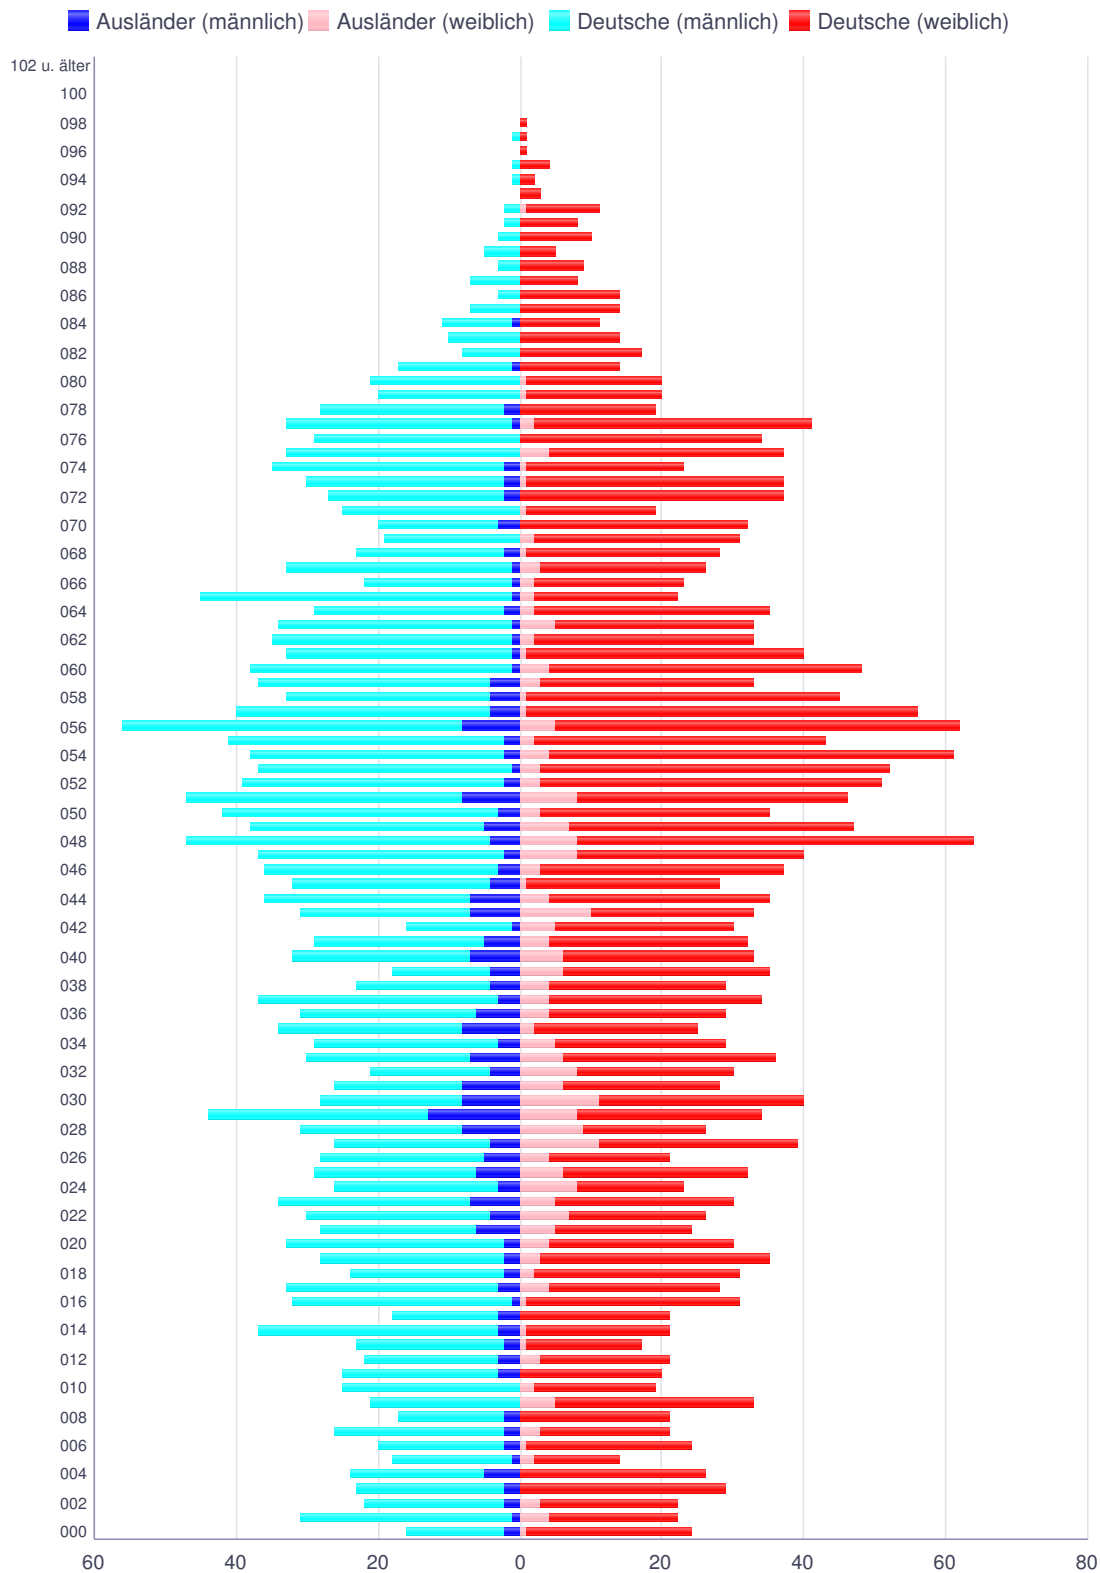

# Bevölkerungspyramide

Gemeinde:  
Allensbach

Gemeinde-Schlüssel:  
08335002

Gebiets-Gliederung:  
001

Stand:  
31.12.2016

	Ausländer (männlich)	Ausländer (weiblich)	Deutsche (männlich)	Deutsche (weiblich)	gesamt
102 u. älter	0	0	0	0	0
101	0	0	0	0	0
100	0	0	0	0	0
099	0	0	0	0	0
098	0	0	0	1	1
097	0	0	1	1	2
096	0	0	0	1	1
095	0	0	1	4	5
094	0	0	1	2	3
093	0	0	0	3	3
092	0	1	2	10	13
091	0	0	2	8	10
090	0	0	3	10	13
089	0	0	5	5	10
088	0	0	3	9	12
087	0	0	7	8	15
086	0	0	3	14	17
085	0	0	7	14	21
084	1	0	10	11	22
083	0	0	10	14	24
082	0	0	8	17	25
081	1	0	16	14	31
080	0	1	21	19	41
079	0	1	20	19	40
078	2	0	26	19	47
077	1	2	32	39	74
076	0	0	29	34	63
075	0	4	33	33	70
074	2	1	33	22	58
073	2	1	28	36	67
072	2	0	25	37	64
071	0	1	25	18	44
070	3	0	17	32	52
069	0	2	19	29	50
068	2	1	21	27	51
067	1	3	32	23	59
066	1	2	21	21	45
065	1	2	44	20	67
064	2	2	27	33	64
063	1	5	33	28	67
062	1	2	34	31	68
061	1	1	32	39	73
060	1	4	37	44	86
059	4	3	33	30	70
058	4	1	29	44	78
057	4	1	36	55	96
056	8	5	48	57	118
055	2	2	39	41	84
054	2	4	36	57	99
053	1	3	36	49	89
052	2	3	37	48	90

051	8	8	39	38	93
050	3	3	39	32	77
049	5	7	33	40	85
048	4	8	43	56	111
047	2	8	35	32	77
046	3	3	33	34	73
045	4	1	28	27	60
044	7	4	29	31	71
043	7	10	24	23	64
042	1	5	15	25	46
041	5	4	24	28	61
040	7	6	25	27	65
039	4	6	14	29	53
038	4	4	19	25	52
037	3	4	34	30	71
036	6	4	25	25	60
035	8	2	26	23	59
034	3	5	26	24	58
033	7	6	23	30	66
032	4	8	17	22	51
031	8	6	18	22	54
030	8	11	20	29	68
029	13	8	31	26	78
028	8	9	23	17	57
027	4	11	22	28	65
026	5	4	23	17	49
025	6	6	23	26	61
024	3	8	23	15	49
023	7	5	27	25	64
022	4	7	26	19	56
021	6	5	22	19	52
020	2	4	31	26	63
019	2	3	26	32	63
018	2	2	22	29	55
017	3	4	30	24	61
016	1	1	31	30	63
015	3	0	15	21	39
014	3	1	34	20	58
013	2	1	21	16	40
012	3	3	19	18	43
011	3	0	22	20	45
010	0	2	25	17	44
009	0	5	21	28	54
008	2	0	15	21	38
007	2	3	24	18	47
006	2	1	18	23	44
005	1	2	17	12	32
004	5	0	19	26	50
003	2	0	21	29	52
002	2	3	20	19	44
001	1	4	30	18	53
000	2	1	14	23	40
gesamt	262	284	2246	2444	5236